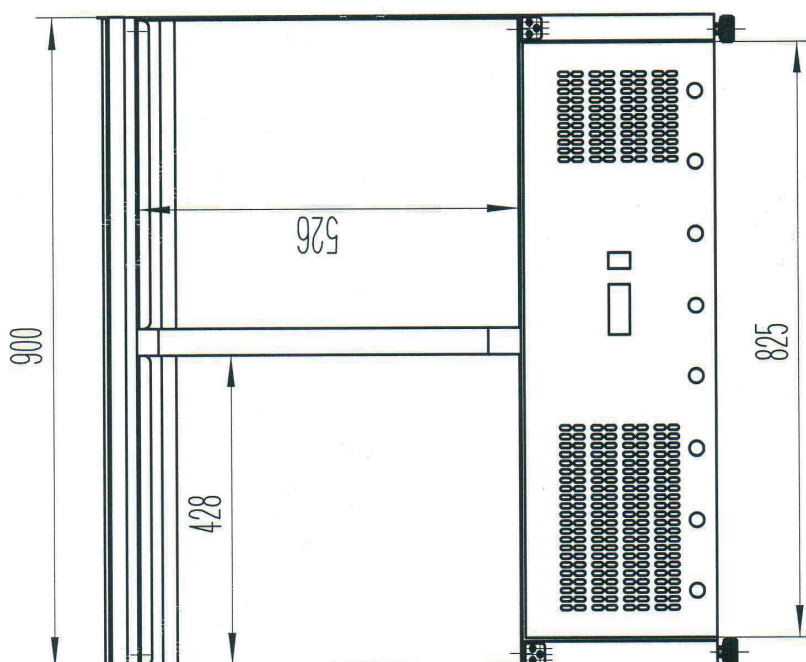

Technický list

Technický výkres

Saladeta 2D s víkem

Model

Sap kód

00013321

MT 900

Skupina artiklů

Stoly chladicí a mrazicí