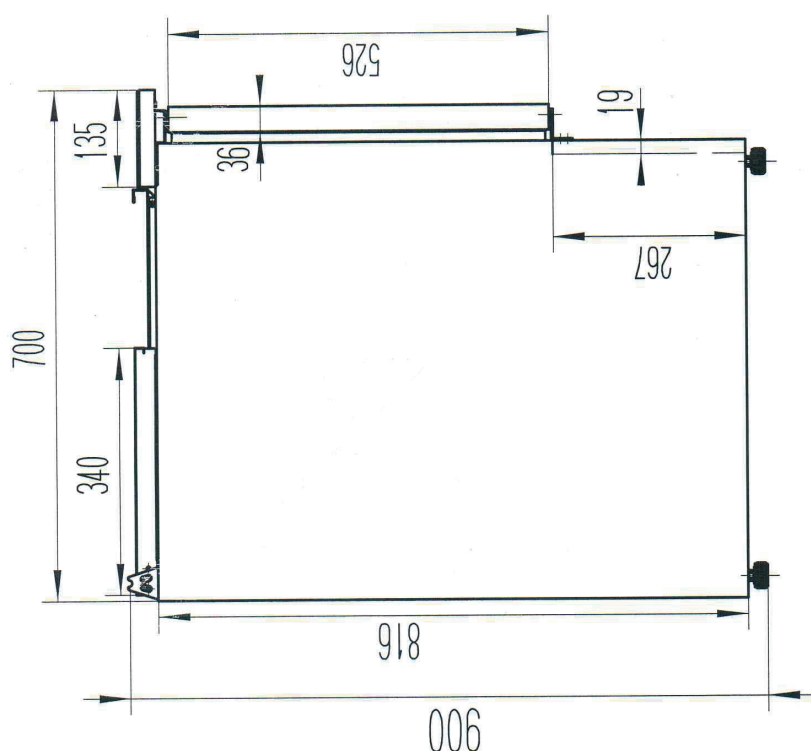

Technický list

Technický výkres

Saladeta 2D s víkem

Model

Sap kód

00013321

MT 900

Skupina artiklů

Stoly chladicí a mrazicí